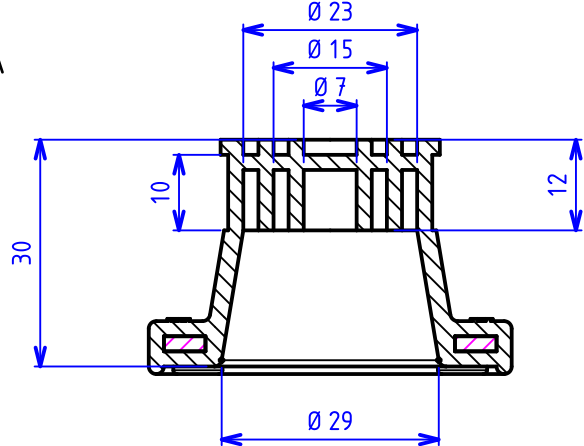

2

2

1

1

A - A

B - B

Tilavuus 15 Cm<sup>3</sup>

SCALE 1:1	KUPU-MINI	AUTHOR Tuomas		
		DATE 01/02/2024		
		HT Hi Tech Polymers Oy	Address1	
		Piir. N:o 122024-2	Address2	
A4				00