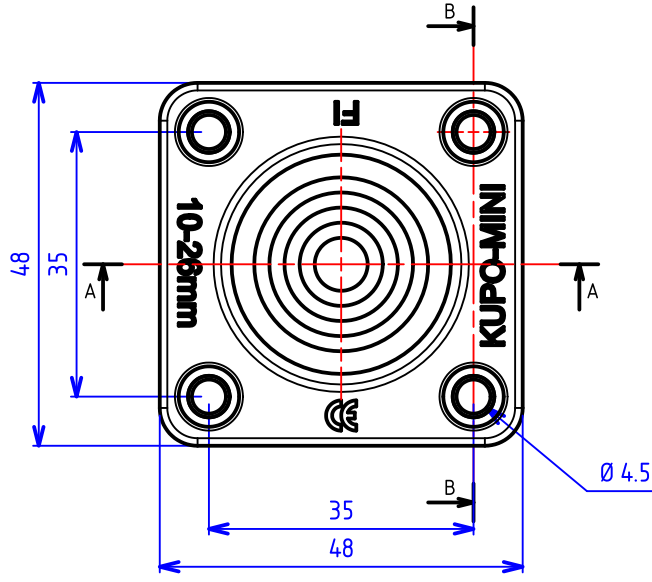

2

2

1

1

A - A

B - B

Tilavuus 15 Cm<sup>3</sup>

SCALE 1:1	KUPU-MINI	AUTHOR Tuomas		
		DATE 01/02/2024		
		HT Hi Tech Polymers Oy	Address1	
		Piir. N:o 122024-2	Address2	
A4				00