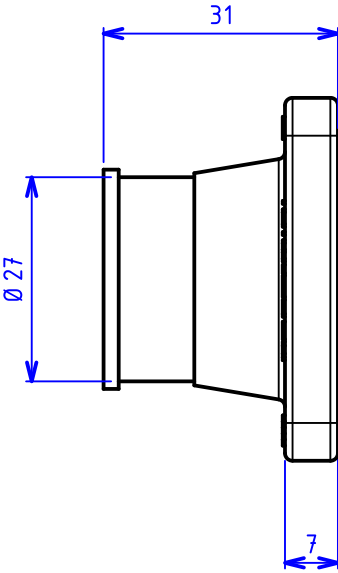

D

C

B

A

4

4

3

3

2

2

1

1

A - A

B - B

Tilavuus 15 Cm<sup>3</sup>

SCALE 1:1	KUPU-MINI	AUTHOR Tuomas		
		DATE 01/02/2024		
		HT Hi Tech Polymers Oy	Address1	
		Piir. N:o 122024-2	Address2	
A4				00